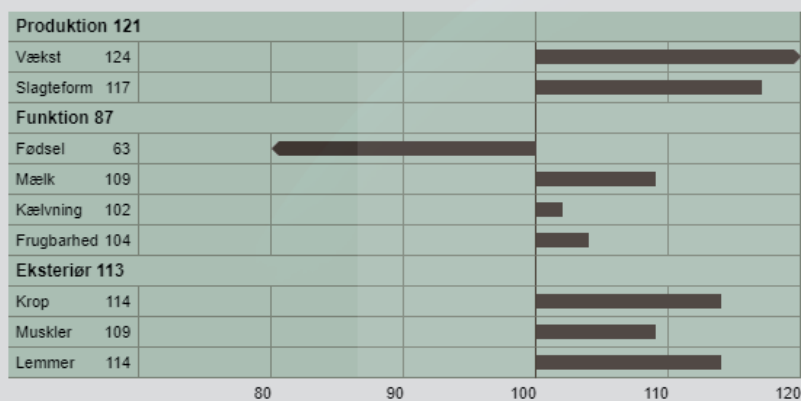

Så kan der igen bestille sæd efter ML Pershore....

Kr. 75,- pr. strå

Bestilles ved inseminøren

Prisen er excl moms

ML PERSHORE 1798`15

ML Persh
S 58906
ABERDEEN ANGUS

F: Netherallan Peter
Persshore E052
MF: ML Improvement
675

FF: Ankonian Elixir
100
MMF: Vermilion Dateline
7078

S-ind.
114

| INDIVIDPRØVE | PRODUKTION | FUNKTION | EKSTERIØR |
|---------------------|-------------------|-------------------|-----------------|
| T-tal 101 | Kødproduktion 121 | Funktion 87 | Eksteriør 113 |
| FEF-tal 102 | Vækst 124 | Fødselsindeks 63 | Krop 114 |
| U-tal 105 | Slagteform 117 | Kælvningsevne 102 | Muskelfylde 109 |
| Vækst 1686.00 | | Mælk 109 | Lemmer 114 |
| FE/kg Tilvækst 4.67 | | Frugtbarhed 104 | Helhed 82 |
| Ultralyd CM2 75.60 | | | Højde |